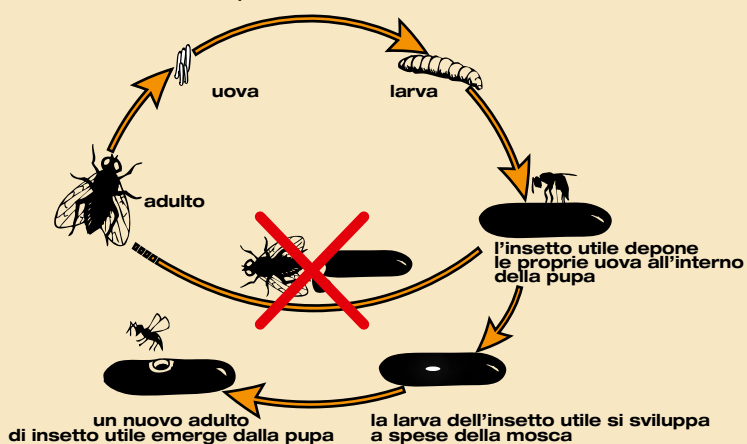

Programma **Biologico Integrato**

per il controllo delle mosche negli allevamenti zootecnici ed agriturismi

**Elimina
la mosca
in 3 mosse!**

1

**INSETTI UTILI
MULTISPECIE
DI ALTA QUALITÀ**

Il Programma di lotta Biologica Integrata alle mosche sviluppato da Enthomos, società leader in Italia si avvale dell'esperienza e competenza maturate nel corso di vari anni di attività commerciale, tecnica e sperimentale svolte in Italia e negli Stati Uniti. Base portante del Programma è l'impiego di una selezione multispecie di alta qualità di insetti utili, prodotta in collaborazione esclusiva con il partner Beneficial Insectary - USA.

Gli insetti utili sono naturali antagonisti delle mosche, del tutto innocui per l'uomo, gli animali e le piante. Questi parassitoidi sono in grado di interrompere il ciclo biologico della mosca nello stadio di pupa (vedi schema) riducendone drasticamente le dannose infestazioni.

La selezione di insetti utili è del tipo multispecie (*Spalangia* spp. - *Muscidifurax* spp.) cioè costituita da più specie di insetti benefici in grado di adattarsi a svariate condizioni ambientali quali temperatura, luce, umidità della lettiera, pH, etc.

Ciclo di parassitizzazione

Confezione standard Enthomos

COME VENGONO RECAPITATI E DISTRIBUITI GLI INSETTI UTILI

Le confezioni sono consegnate direttamente in azienda ogni 15 giorni. La distribuzione del contenuto (bozzoli di insetti utili mescolati a materiale inerte) può essere eseguita al momento della consegna oppure in seguito, comunque entro breve tempo, spargendo il prodotto a mano con un gesto simile alla semina "a spaglio" nei punti chiave dell'allevamento individuati in precedenza dai tecnici Enthomos : in particolare nelle concimaie e lungo i bordi delle lettiere.